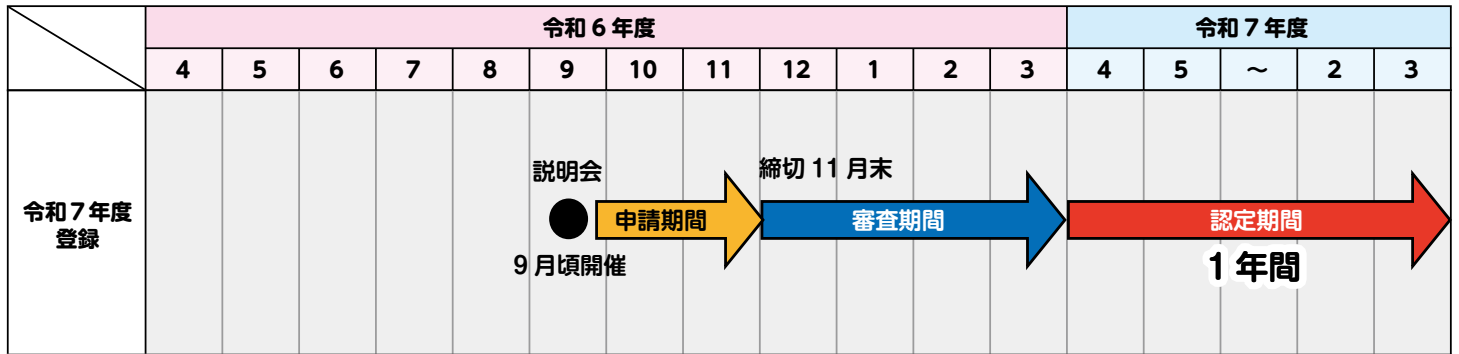

登録・認証制度に関するご案内

(公財) 東京都スポーツ協会に、総合型地域スポーツクラブ東京都協議会事務局を設置し、登録・認証制度における申請受付、審査、登録手続等を実施します。