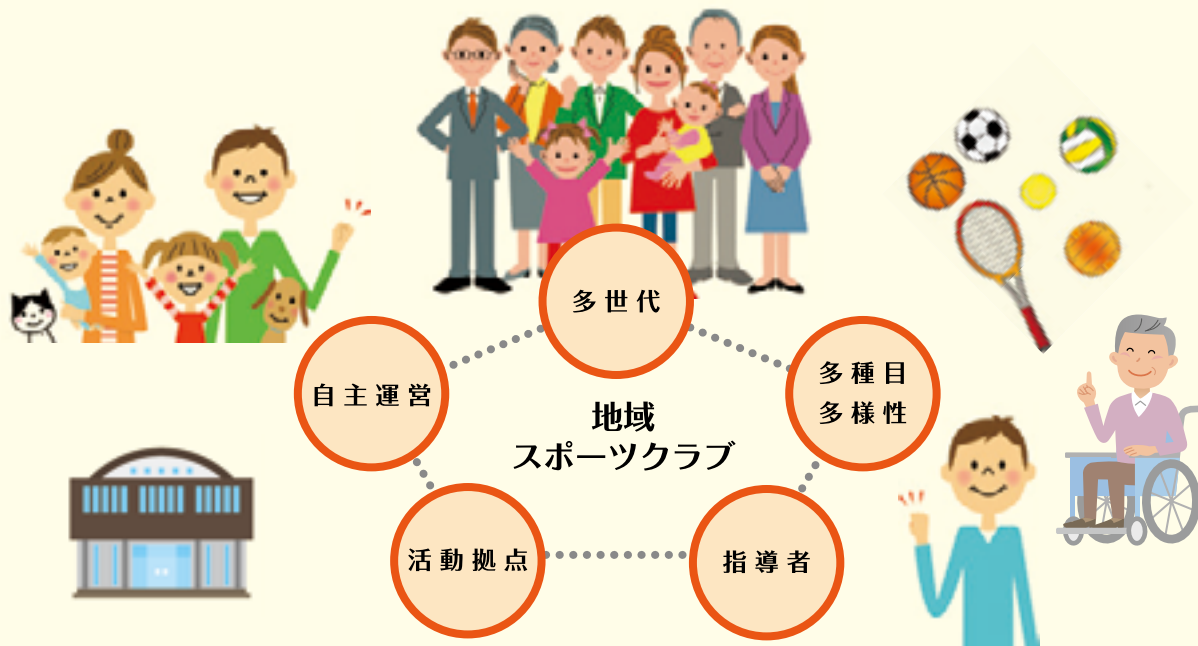

令和6年度 地域スポーツクラブ 支援事業案内

公益財団法人東京都スポーツ協会

今年度より、名称が変わりました。

地域スポーツクラブとは

- ① **だれでも、いつでも、どこでも、いつまでも**スポーツを楽しむことができ、
- ② **地域の日常的なスポーツ活動の場**として、
- ③ **子供から大人まで、高齢の方や障害のある方を含めすべての人が参加**でき、
- ④ **地域住民自らが主体となって運営**するスポーツクラブです。

多世代

幼児から高齢者まで、幅広い世代にわたって構成されています。

多種目多様性

個人の体力や技術レベルに応じた多様な活動ができます。また、地域住民一人ひとりのスポーツニーズに応じられるよう複数種目から選択することができます。

指導者

個人の年齢や体力、目的、レベルに応じた指導を行うことのできる指導者がクラブにいます。

活動拠点

公共施設や学校施設等を地域コミュニティの拠点として活用し、定期的・計画的・継続的にスポーツ活動が実施できます。