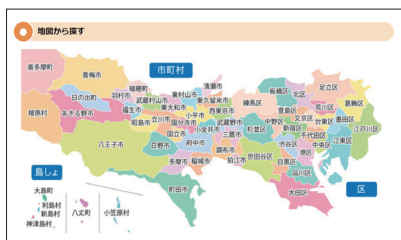

〒160-0013 東京都新宿区霞ヶ丘町4-2 JAPAN SPORT OLYMPIC SQUARE 9F

チキクラはボクたちの愛称です♪

こんにちは。ボクはチッキー、となりは妹のクラちゃんです。
ボクたちのことは、「チキクラ」で覚えてね。
ボクたちの名前は「地域スポーツクラブ」が由来なんだよ。
そんな「地域スポーツクラブ」は都内に150以上もあるんだって。
身近にある「地域スポーツクラブ」を探してみてね。

地域スポーツクラブ間の交流を促進します

地域スポーツクラブ交流会

“地域スポーツクラブ”を丸ごと体験できる年に1度の交流イベントです！活動種目の体験コーナーやステージ発表など、企画が盛りだくさんです！

令和4年度は、スラックラインや卓球バレー、ペガールボールなど合計13種目を実施しました！当日は、約800人が来場し、大盛況となりました！

クラブ連絡協議会

都内150以上の地域スポーツクラブを対象に、クラブを取り巻く諸課題やクラブ相互の連携を支援する情報交換を行っています！

令和4年度は、登録・認証制度に関する情報提供や学校部活動との連携をテーマにしたグループワークなどを行いました！

サポートネット

東京都地域スポーツクラブ

東京都内の地域スポーツクラブのことならおまかせ！
最新の地域スポーツクラブ関連情報をいち早くお届けします！

クラブの方は…

- ◆ 運営に役立つセミナーや交流イベントの最新情報をゲット！
- ◆ クラブ紹介ページを広報手段として活用できます！

セミナーや交流イベント等に
参加すると
チッキー、クラちゃんに
会えるかも！？

はじめての方も…

- ◆ 家の近くの地域スポーツクラブを簡単検索！
- ◆ クラブをつくるのに役に立つ情報が盛りだくさん！

障害のある方も…

- ◆ 音声読み上げ機能で、障害者の方もクラブの情報をゲット！

詳しくはホームページをチェック！！ サポートネット

検索

SNSでも情報を発信しています

「友達になる」、「フォロー」をしていただくと、セミナー情報やイベントレポート等、リアルタイムでお楽しみいただけます。