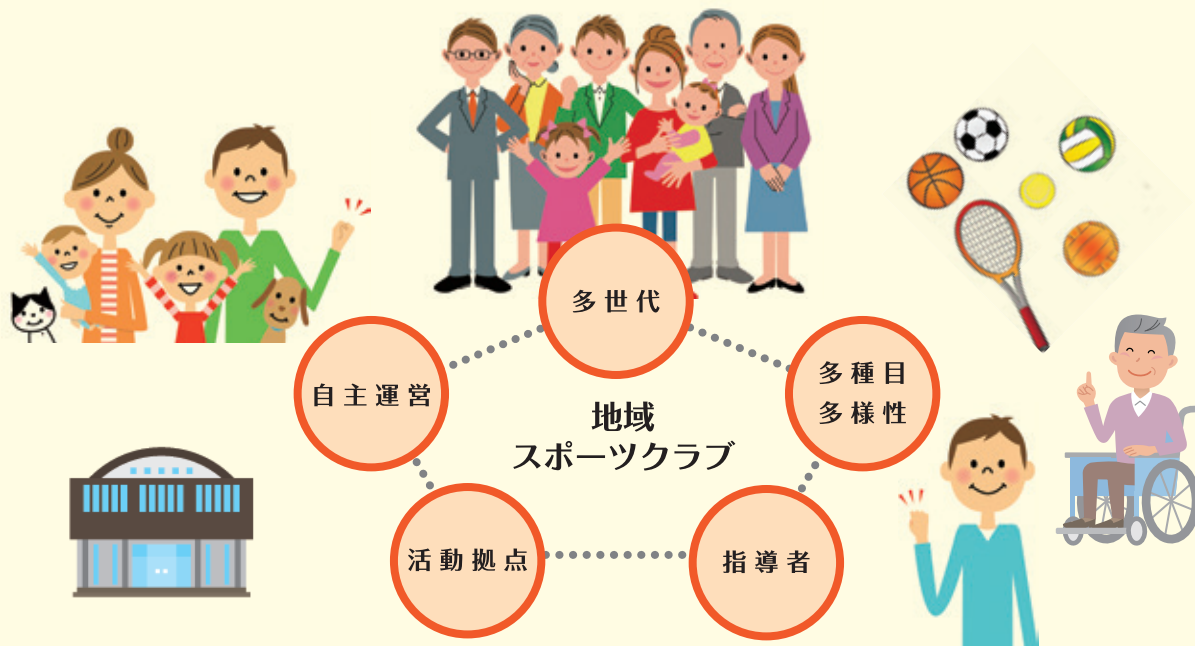

令和5年度 地域スポーツクラブ 支援事業案内

公益財団法人東京都体育協会

今年度より、地域スポーツクラブの支援に関する事業は当協会が行います。

地域スポーツクラブとは

- ① **だれでも、いつでも、どこでも、いつまでも**スポーツを楽しむことができ、
- ② 地域の日常的な**スポーツ活動の場**として、
- ③ 子供から大人まで、高齢の方や障害のある方を含め**すべての人が参加でき**、
- ④ **地域住民自ら**が主体となって**運営**するスポーツクラブです。

多世代

幼児から高齢者まで、幅広い世代にわたって構成されています。

多目的多様性

個人の体力や技術レベルに応じた多様な活動ができます。また、地域住民一人ひとりのスポーツニーズに応じられるよう複数種目から選択することができます。

指導者

個人の年齢や体力、目的、レベルに応じた指導を行うことのできる指導者がクラブにいます。

活動拠点

公共施設や学校施設等を地域コミュニティの拠点として活用し、定期的・計画的・継続的にスポーツ活動が実施できます。