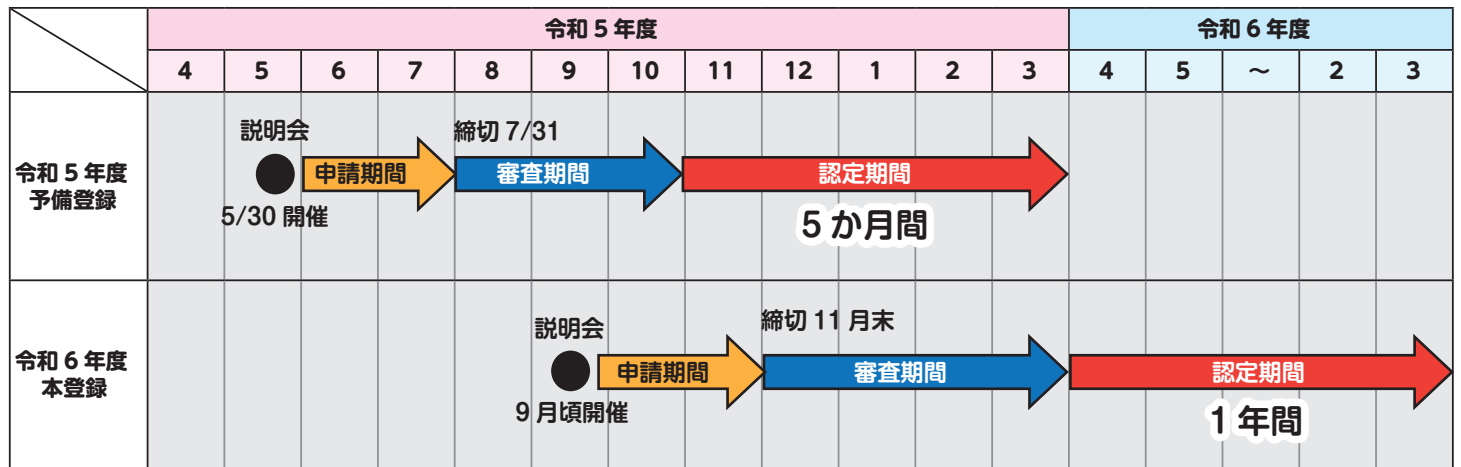

登録・認証制度に関するご案内

(公財) 東京都体育協会は、総合型地域スポーツクラブ東京都協議会事務局を設置し、登録・認証制度における申請受付、審査、登録手続等を実施します。

人材養成・指導者・研修事業のご案内

(公財) 東京都体育協会は、地域スポーツクラブを支えるスタッフの養成や研修の機会を提供し、安定したクラブ運営を支援します。

	講習名	主な内容	定員(人)	日程	時間	受講料(円)	会場
クラブ運営やスポーツ指導の基礎的知識に関する講習会	スポーツクラブマネジャー養成講習会 ※公益財団法人日本スポーツ協会 公認アシスタントマネジャー 資格取得集合講習	地域スポーツクラブのマネジメントに関する基礎的知識を学ぶ講座 【講義テーマ】 地域スポーツクラブとは 地域スポーツクラブの現状 クラブの作り方 クラブの設立・運営 クラブマネジャーの役割	30	9月23日(土)・24日(日)	9:30~17:40	調整中	東京体育館
クラブ運営やスポーツ指導の専門的知識に関する研修会	クラブ運営スタッフ等研修会(旧地域スポーツクラブマネジメントセミナー) 地域スポーツクラブの運営等に必要の専門知識について講義・演習(グループワーク)を通して学習し、クラブ運営の拡充に資するスキルアップセミナー	第1回 インボイス制度について	20	7月19日(水)	18:30~20:30	無料	日本青年館 ホテル/ オンライン
		第2回 学校部活動の地域連携・地域移行について(予定)	20	8月頃	18:30~20:30	無料	調整中
		第3回 登録・認証制度更新申請について(予定)	20	9月頃	18:30~20:30	無料	調整中
		第4回 (調整中)	20	1月頃	18:30~20:30	無料	調整中

※各講習の参加申し込みについては、『サポートネット』をご覧ください。
※会場とオンラインのハイブリッド形式で実施する場合があります。

お申し込みに関するお問い合わせ先

公益財団法人東京都体育協会
スポーツ振興課 地域スポーツ振興担当
TEL 03-6804-1472

E-mail info@club-tokyo-sports.jp
URL <https://www.tokyo-sports.or.jp>

〒160-0013 東京都新宿区霞ヶ丘町4-2 JAPAN SPORT OLYMPIC SQUARE 9F