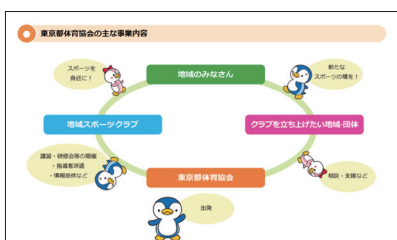

令和4年度は、登録・認証制度に関する情報提供や学校部活動との連携をテーマにしたグループワークなどを行いました！

サポートネット

東京都地域スポーツクラブ

東京都内の地域スポーツクラブのことならおまかせ！
最新の地域スポーツクラブ関連情報をいち早くお届けします！

クラブの方は…

- ◆ 運営に役立つセミナーや交流イベントの最新情報をゲット！
- ◆ クラブ紹介ページを広報手段として活用できます！

セミナーや交流イベント等に
参加すると
チッキー、クラちゃんに
会えるかも！？

はじめての方も…

- ◆ 家の近くの地域スポーツクラブを簡単検索！
- ◆ クラブをつくるのに役に立つ情報が盛りだくさん！

障害のある方も…

- ◆ 音声読み上げ機能で、障害者の方もクラブの情報をゲット！

詳しくはホームページをチェック！！ サポートネット

検索

SNSでも情報を発信しています

「友達になる」、「フォロー」をしていただくと、セミナー情報やイベントレポート等、リアルタイムでお楽しみいただけます。