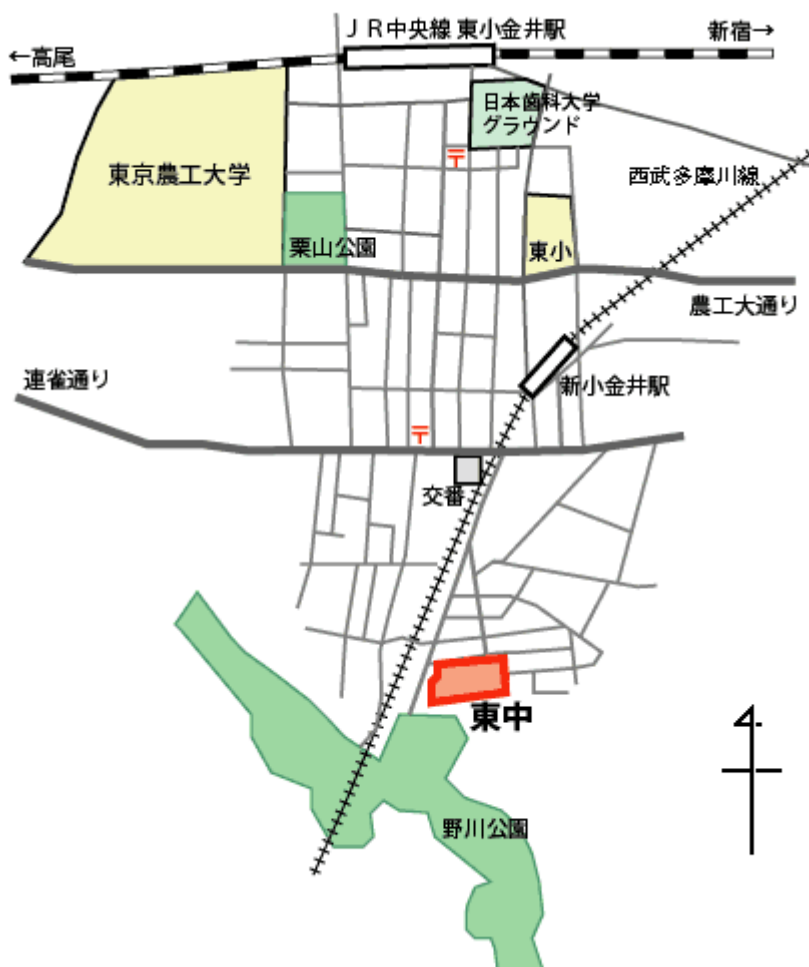

為末大講演会

会場：小金井市立東中学校へのご案内

住所 東京都小金井市東町 1-5-33

- 交通
- ・JR 中央線東小金井駅から徒歩 20 分
 - ・JR 中央線武蔵境駅で西武多摩川線に乗り換え新小金井駅下車（武蔵境駅から 1 駅 2 分）徒歩 7～8 分

【西武】多摩川線

「武蔵境駅」時刻表

平日 是政方面（下り）12 時・13 時

時					
12	06	18	30	42	54
13	06	18	30	42	54

講演会のお申し込みは 地域スポーツクラブ NPO 法人 黄金井倶楽部までご連絡ください。

黄金井倶楽部【電話】042-406-2280

定員400名（先着順）とさせていただきます。